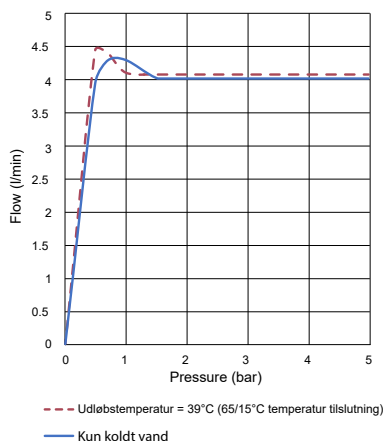

Specifikationer:

Rada MX1 20FEU (1398383-CP) - VVS Nr. 704390 104

Intelligent termostatisk armatur for håndvask med "non-touch" (IR) betjening, med temperatur valg for brugeren. Integreret glatboret kobberør, Åben gennemstrømningsindsats, aftagelig for nem rengøring, kontra-ventil/ filter enhed, PEX slanger, programmerbare temperatur, flowtid, automatisk tempereret og koldt hygiejne-skyl, termisk desinfektion, intern lagring af 12 mdr. log-data og mulighed for netværkstilslutning til BMS-system (tilkøb).

Installation Diagram

Flow Diagram

Dimensioner (mm)

TEKNISKE SPECIFIKATIONER - RADA MX1 20FEU

Betjening:

Flow: IR "Non-Touch" aktivering.
 Temperatur regulering: Kapacitiv sensor, giver mulighed for "non-touch" regulering ved at holde eller "vinke" hånden op til 35 mm over temperatur grafikken, eller berøring, ved tryk på temperatur felterne.

Trykomsråde:

Bemærk : Varm og kold tilslutning skal normalt have samme tryk.
 Maximum statisk tryk: 10 bar
 Minimum dynamisk tryk : 1 bar
 Maximum dynamisk tryk : 5 bar

Montage og tilslutning:

Hanehuls-diameter: 30 - 35 mm
 Vask-tykkelse : Max. 38 mm
 PEX fleksible slanger med 3/8" omløber
 Overgangsstykke : 3/8" / 15 mm kompression (conex)
 Kontraventil / filter / flow regulator enhed med afspærring
 1/2" BSP / 15 mm kompression (conex)