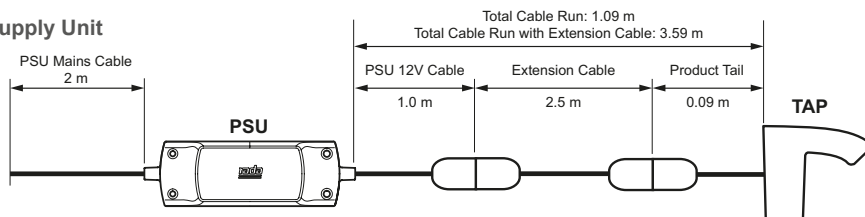

Flow:

Muligheder : tænd / sluk (Tid, slukket)
Tid : Programmerbar (1 sek. - 60 minutter)

Electrical Specification

Power supply unit is supplied
Power supply output: Rated voltage: 12 Vdc
Rated current: 2.5 A
Power supply input: Rated voltage: 100 Vac - 240 Vac
Rated current: 1.0 A
Frequency: 50/60 Hz

IP Ratings

Tap: IP X4
Power supply unit: IP X4

Programmerings muligheder:

Via IOS Rada App for tablet med Bluetooth

Hygiejne-skyl med temperet vand:

Forudindstillet programmer : Off, Standard, Smart
Aktiveringstidspunkt : Realtids programmering (Timer/minutter)
Interval : 1 Time - 1 uge
Skylletid : 1 sek. - 25 min.
Temperatur : Programmebar

Hygiejne-skyl med koldt vand:

Aktiveringstidspunkt : Realtids programmering (Timer/minutter)
Interval : 1 time - 1 uge
Skylletid : 5 sek. - 10 min.

Termisk Desinfektion:

Forudindstillet programmer : Fra, Standard, Eksponentiel Skylletid :
1 - 30 minutter
Minimum temperatur : Programmerbar

Netværktilslutning

MX1 armatur kan tilsluttes værk - ved brug af modbus RTU over en RS485 forbindelse. Og forbindelses med "Building Management Systemet" (BMS)

(Referer til separat - IC Netværk Datablad - P6480".

Tilbehør - tilkøbes

72981-NA: Rada ACI2, netværksboks
76705-NA: Rada (ACI 9) 2.5m forlænger kabel

Connection to Power Supply Unit

Kohler Mira Limited
Cromwell Road, Cheltenham
Gloucestershire, GL52 5EP

Specification Enquiries
Tel: 0344 571 1777 (Option 1)
Email: rada_technical@mirashowers.com
www.radacontrols.com

Rada is a registered trademark of Kohler Mira Limited.
The company reserves the right to alter product specification without notice.
© September 2019 Kohler Mira Limited. All rights reserved.
No part of this document, or any accompanying document, may be reproduced or transmitted in any form or by any means, including photocopying or electronically, without the permission of Kohler Mira Limited.

A KOHLER COMPANY