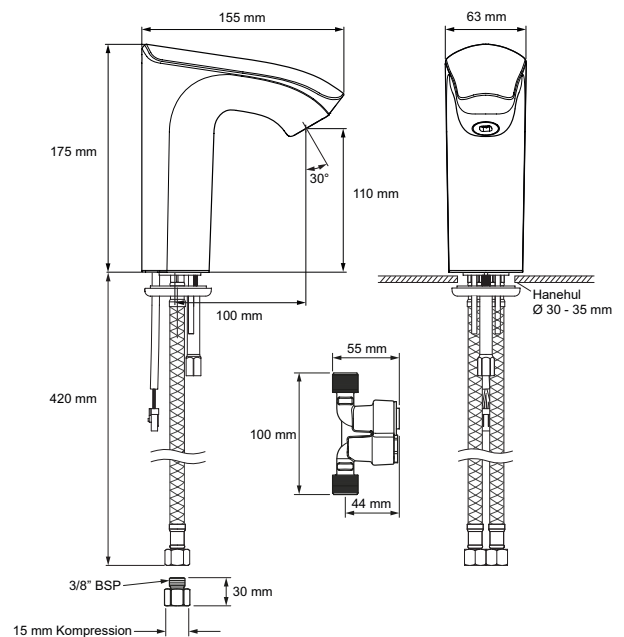

Installation Diagram

Flow Diagram

Dimensioner (mm)

TEKNISKE SPECIFIKATIONER - RADA MX1 20FEU

Betjening:

Flow: IR "Non-Touch" aktivering.
 Temperatur regulering: Kapacitiv sensor, giver mulighed for "non-touch" regulering ved at holde eller "vinke" hånden op til 35 mm over temperatur grafikken, eller berøring, ved tryk på temperatur felterne.

Trykomsråde:

Bemærk : Varm og kold tilslutning skal normalt have samme tryk.
 Maximum statisk tryk: 10 bar
 Minimum dynamisk tryk : 1 bar
 Maximum dynamisk tryk : 5 bar

Montage og tilslutning:

Hanehuls-diameter: 30 - 35 mm
 Vask-tykkelse : Max. 38 mm
 PEX fleksible slanger med 3/8" omløber
 Overgangsstykke : 3/8" / 15 mm kompression (conex)
 Kontraventil / filter / flow regulator enhed med afspærring
 1/2" BSP / 15 mm kompression (conex)