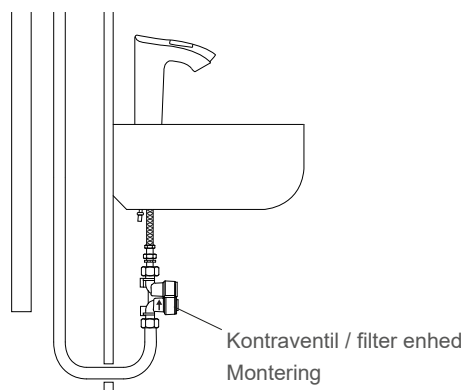

RADA MX1 20FEU

INTELLIGENT CARE - ARMATUR FOR HÅNDVASK / BORD- MED TEMPERATUR VALG

- "Non Touch" IR start / stop og temperatur funktion.
- Blandeventil helt i messing - (ingen plastik).
- Integreret glatboret kobberør.
- Åben gennemstrømningsindsats, aftagelig for vedligeholdelse.
- Glat overflade, for nem og hurtig rengøring.
- Fleksible PEX tilslutningslanger.
- Integreret ventil med høj gennemstrømningshastighed.
- Testet fra fabrik (luft).
- Justerbare skylletid.
- Programmerbar hygiejne-skyl / termisk desinfektion.
- IOS App fra Apple Store til tablet.
- Gemmer intern log-data i 12 måneder.
- Netværkskompatibel - modbus RTU over RS485.

Specifikationer:

Rada MX1 20FEU (1398383-CP) - VVS Nr. 704390 104

Intelligent termostatisk armatur for håndvask med "non-touch" (IR) betjening, med temperatur valg for brugeren. Integreret glatboret kobberør, Åben gennemstrømningsindsats, aftagelig for nem rengøring, kontra-ventil/ filter enhed, PEX slanger, programmerbare temperatur, flowtid, automatisk tempereret og koldt hygiejne-skyl, termisk desinfektion, intern lagring af 12 mdr. log-data og mulighed for netværkstilslutning til BMS-system (tilkøb).

Installation Diagram

Flow Diagram

Dimensioner (mm)

TEKNISKE SPECIFIKATIONER - RADA MX1 20FEU

Betjening:

Flow: IR "Non-Touch" aktivering.
 Temperatur regulering: Kapacitiv sensor, giver mulighed for "non-touch" regulering ved at holde eller "vinke" hånden op til 35 mm over temperatur grafikken, eller berøring, ved tryk på temperatur felterne.

Trykomsråde:

Bemærk : Varm og kold tilslutning skal normalt have samme tryk.
 Maximum statisk tryk: 10 bar
 Minimum dynamisk tryk : 1 bar
 Maximum dynamisk tryk : 5 bar

Montage og tilslutning:

Hanehuls-diameter: 30 - 35 mm
 Vask-tykkelse : Max. 38 mm
 PEX fleksible slanger med 3/8" omløber
 Overgangsstykke : 3/8" / 15 mm kompression (conex)
 Kontraventil / filter / flow regulator enhed med afspærring
 1/2" BSP / 15 mm kompression (conex)